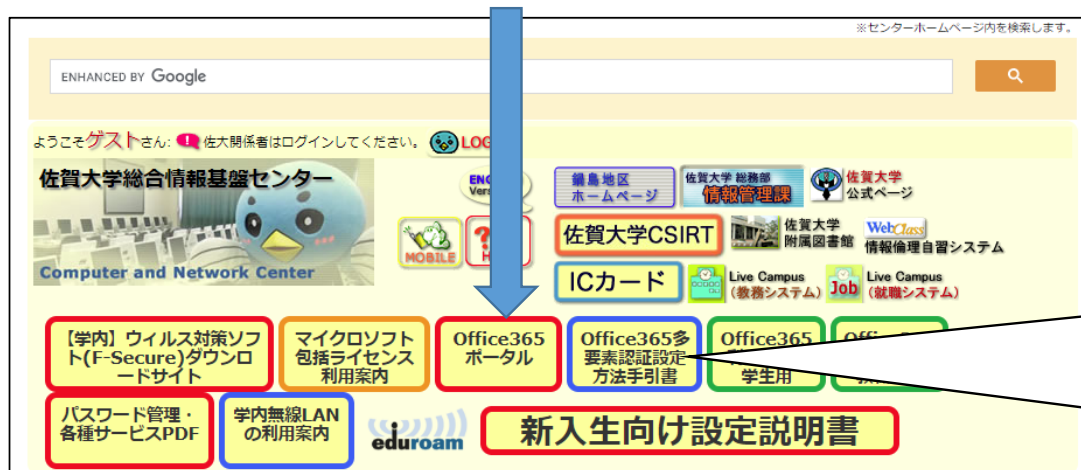

Microsoft365へのアクセス

- 佐賀大学 総合情報基盤センターのWebページからを推奨
 - <https://www.cc.saga-u.ac.jp/>
- 「Office365ポータル」をクリック

Microsoft365の利用には、多要素認証が必要

1. 「Office365多要素認証設定方法手引書」をクリック
2. 表示されたページにある「初期設定方法（学生用）」を参考に多要素認証の設定を行う

Microsoft 365 ホーム画面